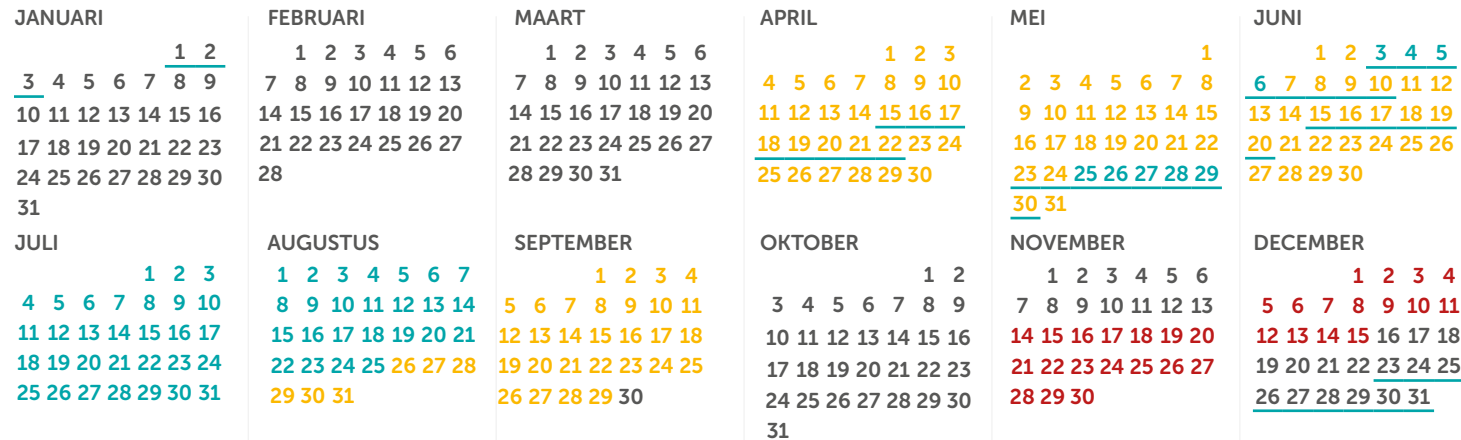

	PER WEEK (vrijdag-vrijdag)	PER MIDWEEK (maandag-vrijdag)	PER WEEKEND (vrijdag-maandag)
HOOGSEIZOEN	€ 950	-	-
TUSSENSEIZOEN	€ 490	€ 360	€ 360
LAAGSEIZOEN	€ 360	€ 290	€ 290

Kortingsbon vroegboeking ^(p16) € 25
 Korting instellingen zorgsector -15 %
 Huur kinderbedje of kinderstoel (per verblijf) €5
 Huur beddengoed is inclusief

KAMPEERHUTTEN

(Tarief geldig voor 4 personen)

Aankomst vanaf 16 u., vertrek voor 11 u.

	PER NACHT
HOOGSEIZOEN	€ 50
TUSSENSEIZOEN	€ 45
LAAGSEIZOEN	€ 40

Kortingsbon vroegboeking ^(p16) € 15
 Huur potten- en pannenset is inclusief

PERIODES VERBLIJFSRECREATIE

■ Hoogseizoen
 ■ Tussenseizoen
 ■ Laagseizoen
 ■ Sluiting
 Arrangement blokhut/vakantiewoning

BIVAKHUIS

(max. 50 personen)

Minimum 2 nachten per boeking

Aankomst vanaf 16 u., vertrek voor 11 u.