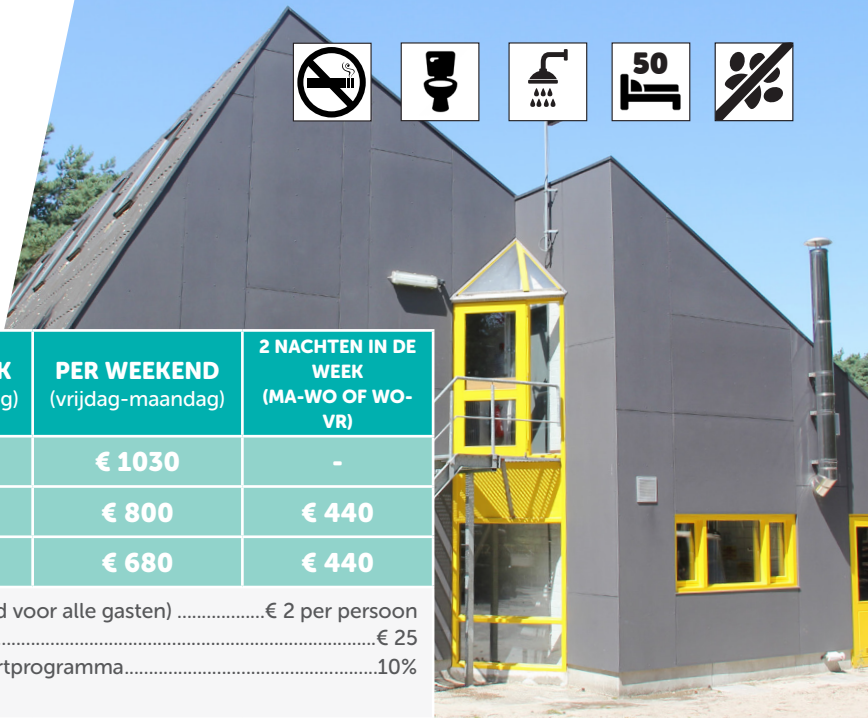

BIVAKHUIS

Aankomst vanaf 16 u., vertrek voor 11 u.

max. 50 personen

	PER WEEK (vrijdag-vrijdag)	PER MIDWEEK (maandag-vrijdag)	PER WEEKEND (vrijdag-maandag)	2 NACHTEN IN DE WEEK (MA-WO OF WO- VR)
HOOGSEIZOEN	€ 2000	€ 1250	€ 1030	-
TUSSENSEIZOEN	€ 1400	€ 800	€ 800	€ 440
LAAGSEIZOEN	€ 1200	€ 680	€ 680	€ 440

Gebruik dekens (vooraf te bestellen en wordt aangerekend voor alle gasten) .....€ 2 per persoon
Kortingsbon vroegboeking ^(p16) .....€ 25
Korting voor scholen op bivak indien combinatie met sportprogramma.....10%
(te reserveren via Dienst Sport & Animatie 014 82 95 04)